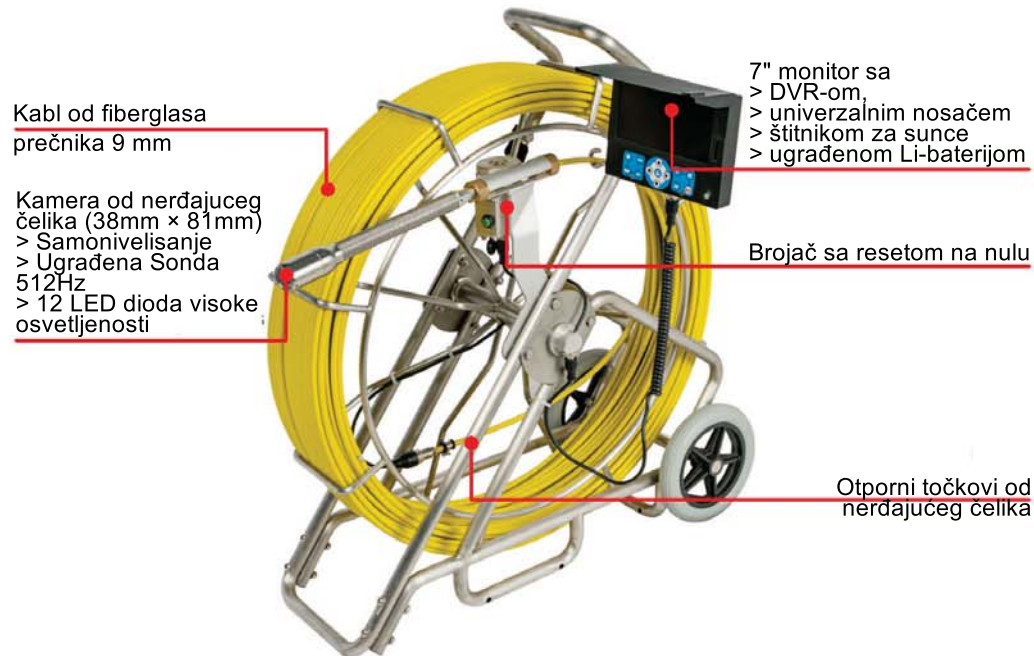

Industrijska video kamera za inspekciju odvoda / cevi

Konstrukcija

Mini Roller Skid, (prečnika 70 mm)
za cevi prečnika 75 mm - 120 mm