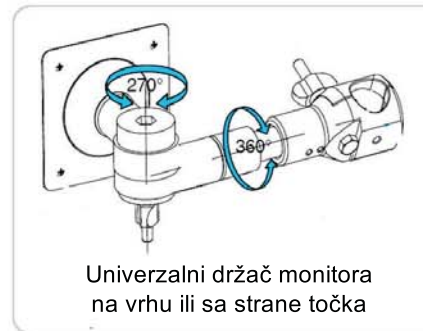

Industrijska video kamera za inspekciju odvoda / cevi

Konstrukcija

Mini Roller Skid, (prečnika 70 mm)
za cevi prečnika 75 mm - 120 mm

Konstrukcija

Jedinstveni dizajn

Jedinstveni dizajn ove kamere je da su svi delovi (uključujući glavu kamere, monitore, kablove, akumulator, itd.) montirani na otpornom točku od nerđajućeg čelika. To je kamera veoma laka za upravljanje čiji je rad na jedan klik.